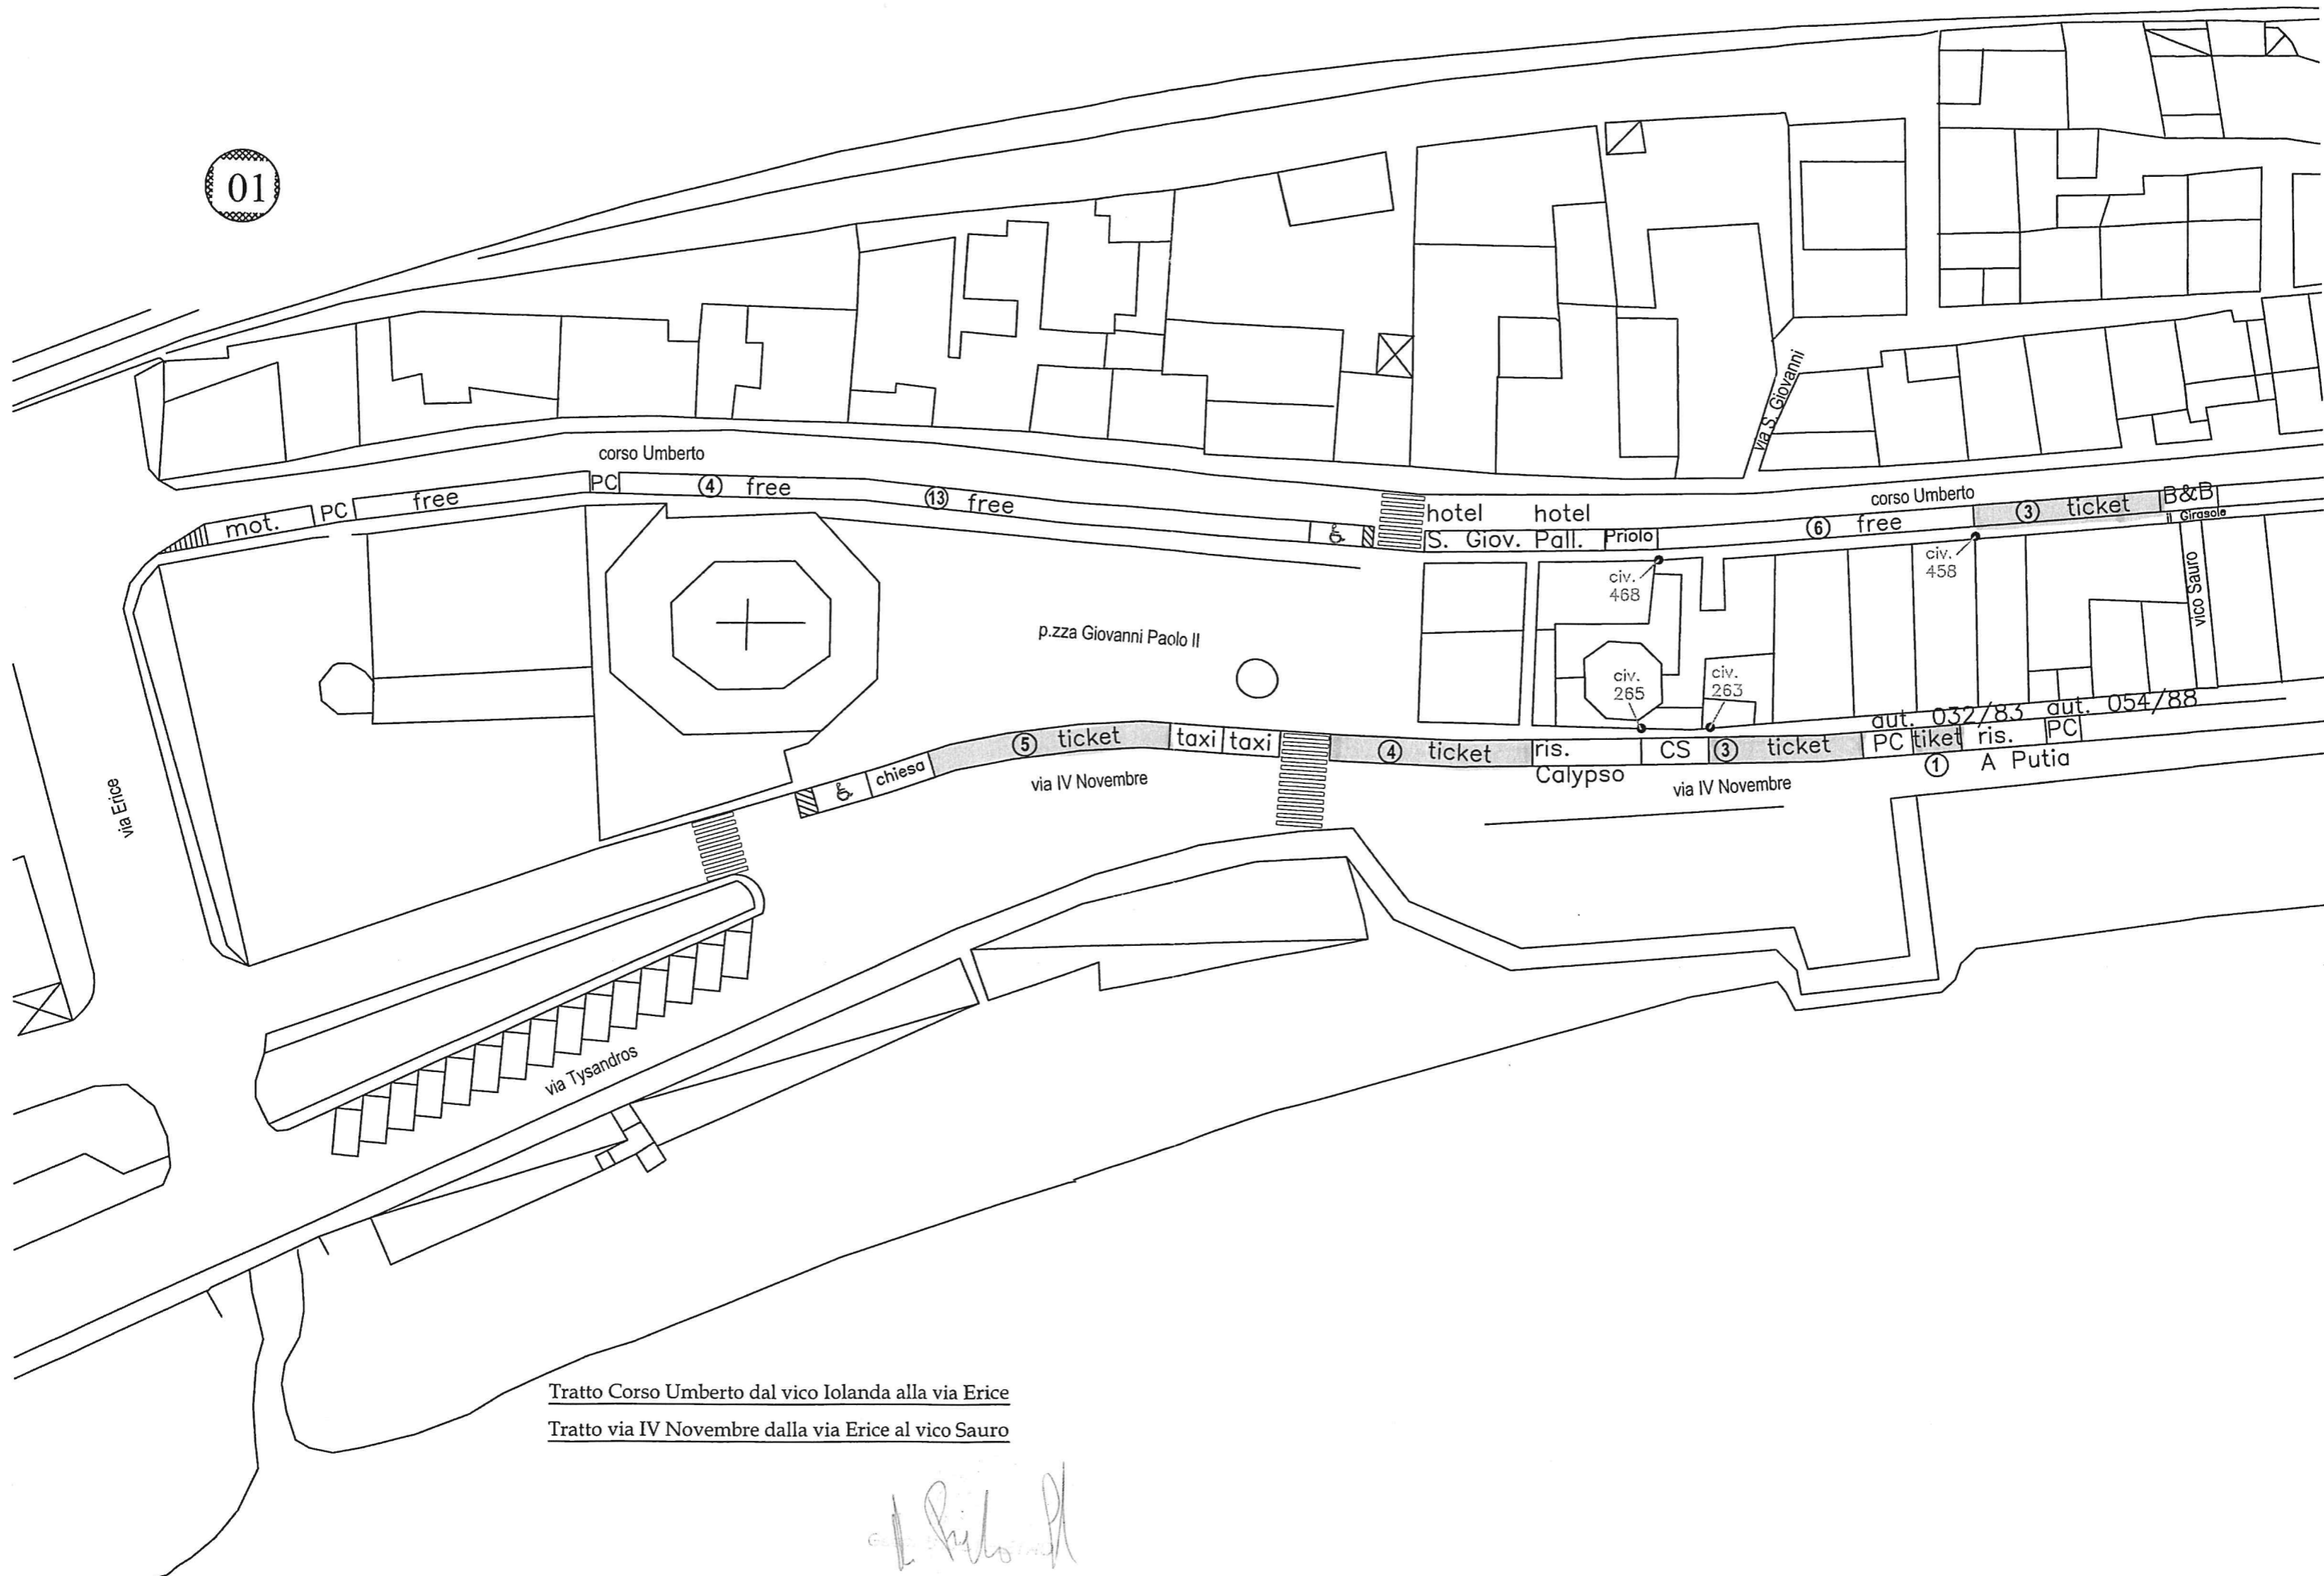

via IV Novembre

LEGENDA:

- stalli a pagamento n. 41;
- segnaletica orizzontale ml. 230,00;

via Regina Margherita

LEGENDA:

- stalli a pagamento n. 30;
- segnaletica orizzontale ml. 180,00;

via Umberto

LEGENDA:

- stalli a pagamento n. 20;
- segnaletica orizzontale ml. 120,00;

Geom. SIRO DI PIETRO

01

Tratto Corso Umberto dal vico Iolanda alla via Erice
Tratto via IV Novembre dalla via Erice al vico Sauro

[Handwritten signature]

Tratto Corso Umberto da via Roma all'incrocio con la via Cariddi
Tratto lungomare R. Margherita dall'incrocio con la via Cariddi

Handwritten signature or initials in blue ink.