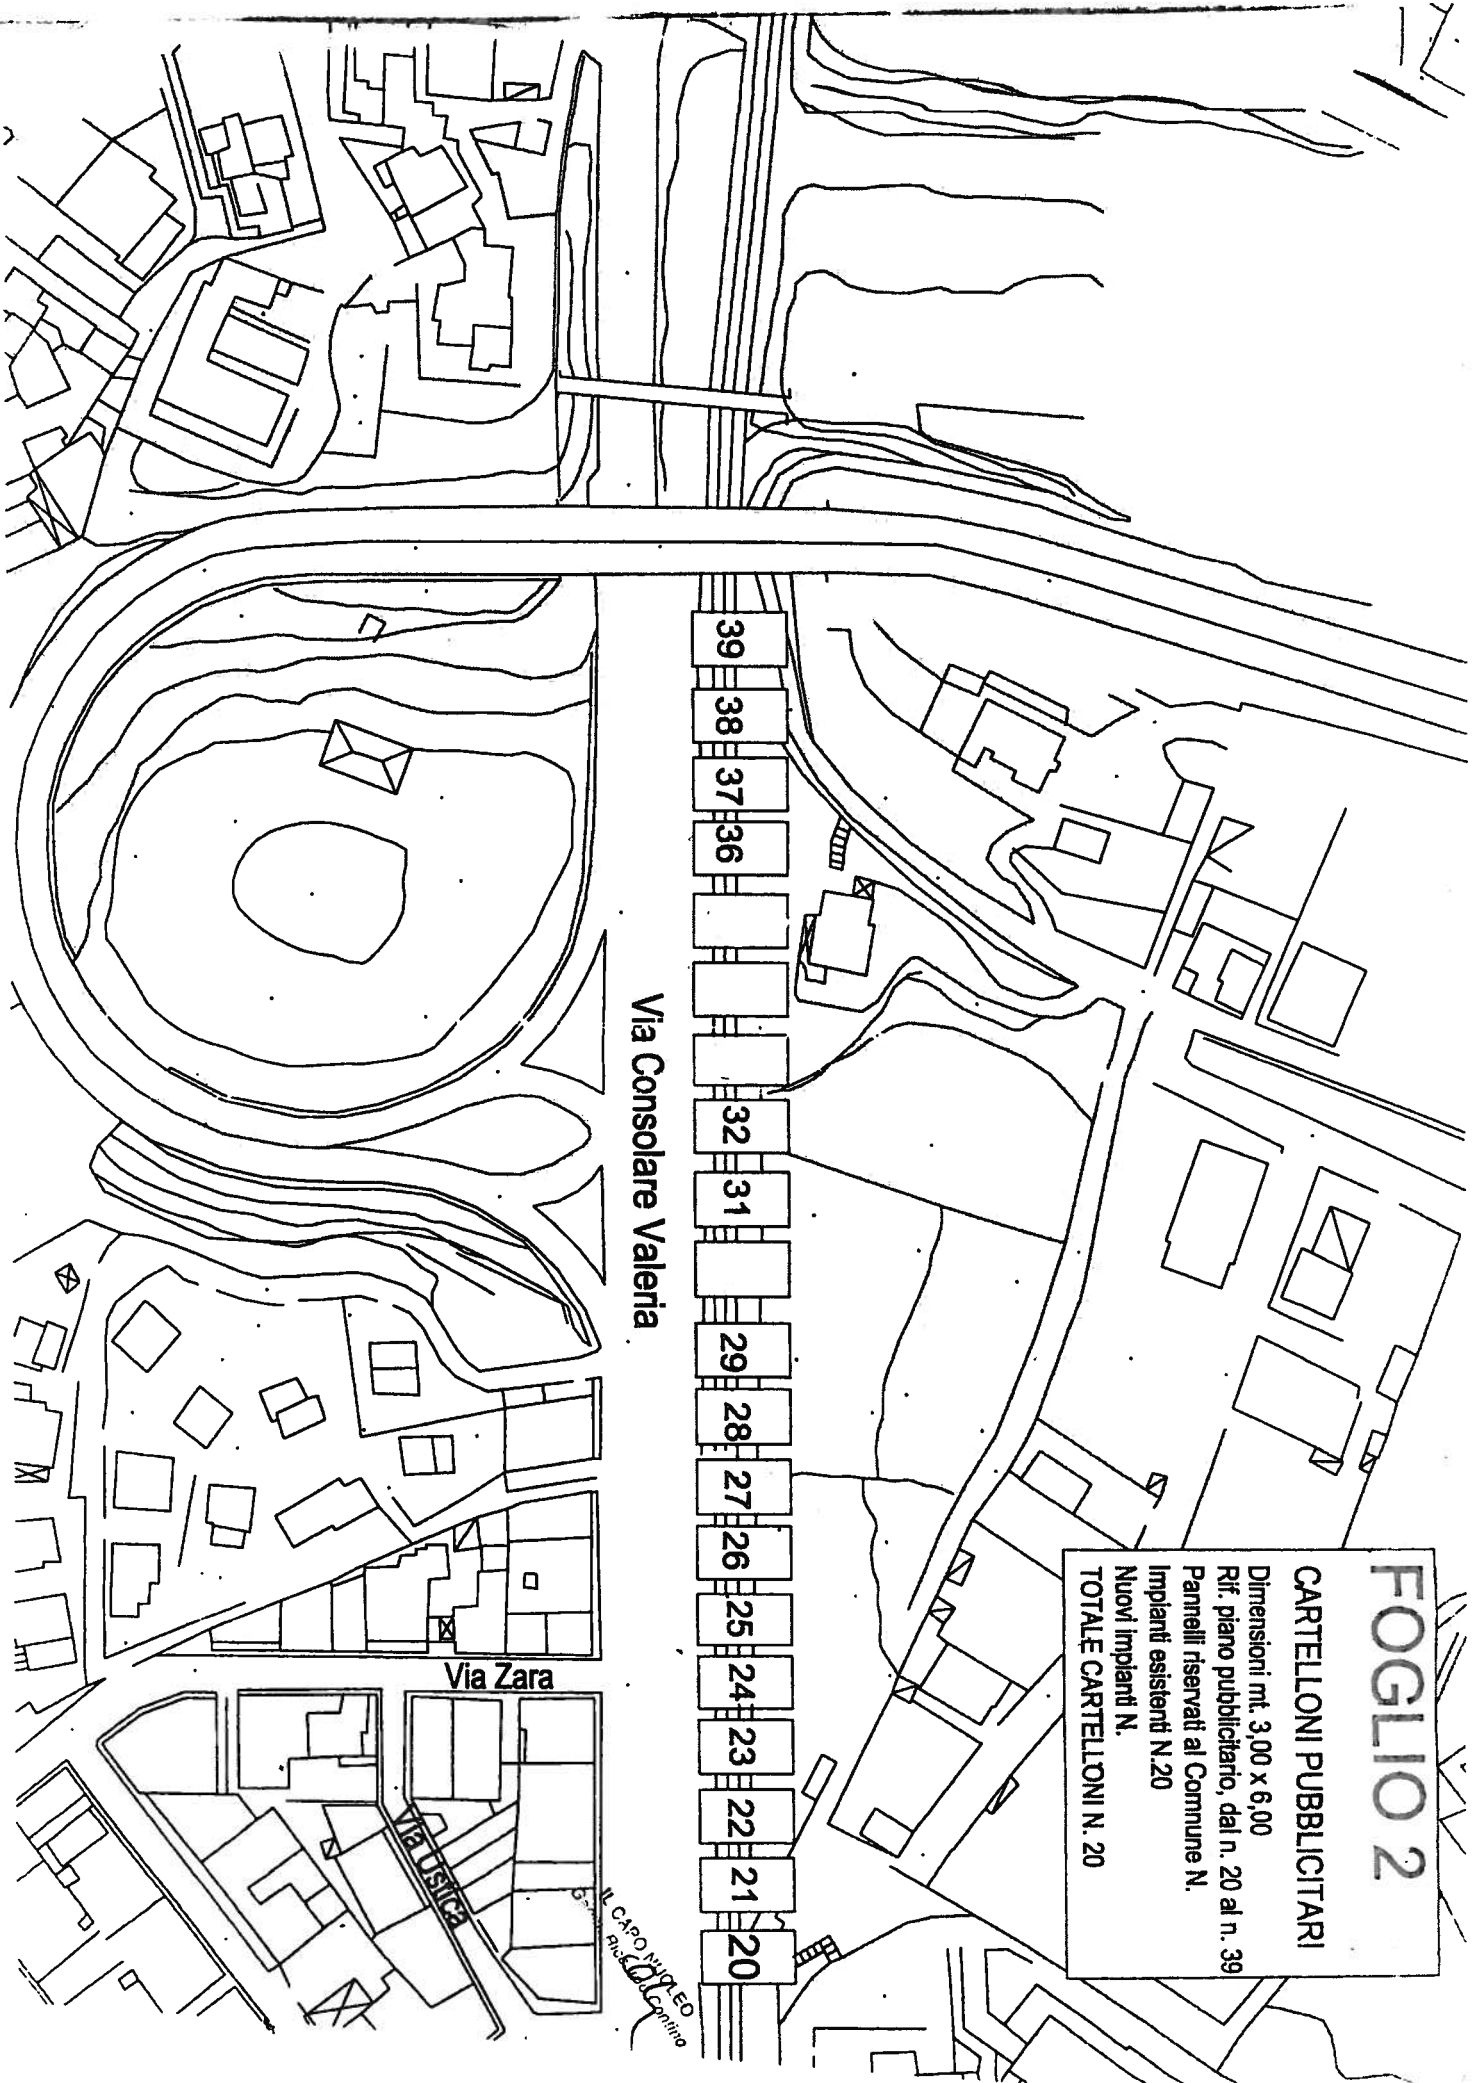

IL CAPO NUCLEO  
 33/35

Via Consolare Valeria

Via Zara

VIA USICE

IL CAPO MUNDO  
6.000.000  
Comino

**FOGLIO 2**

**CARTELLONI PUBBLICITARI**

Dimensioni mt. 3,00 x 6,00  
 Rif. piano pubblicitario, dal n. 20 al n. 39  
 Pannelli riservati al Comune N.  
 Impianti esistenti N.20  
 Nuovi impianti N.  
**TOTALE CARTELLONI N. 20**

- 39
- 38
- 37
- 36
- 
- 
- 
- 32
- 31
- 
- 29
- 28
- 27
- 26
- 25
- 24
- 23
- 22
- 21
- 20