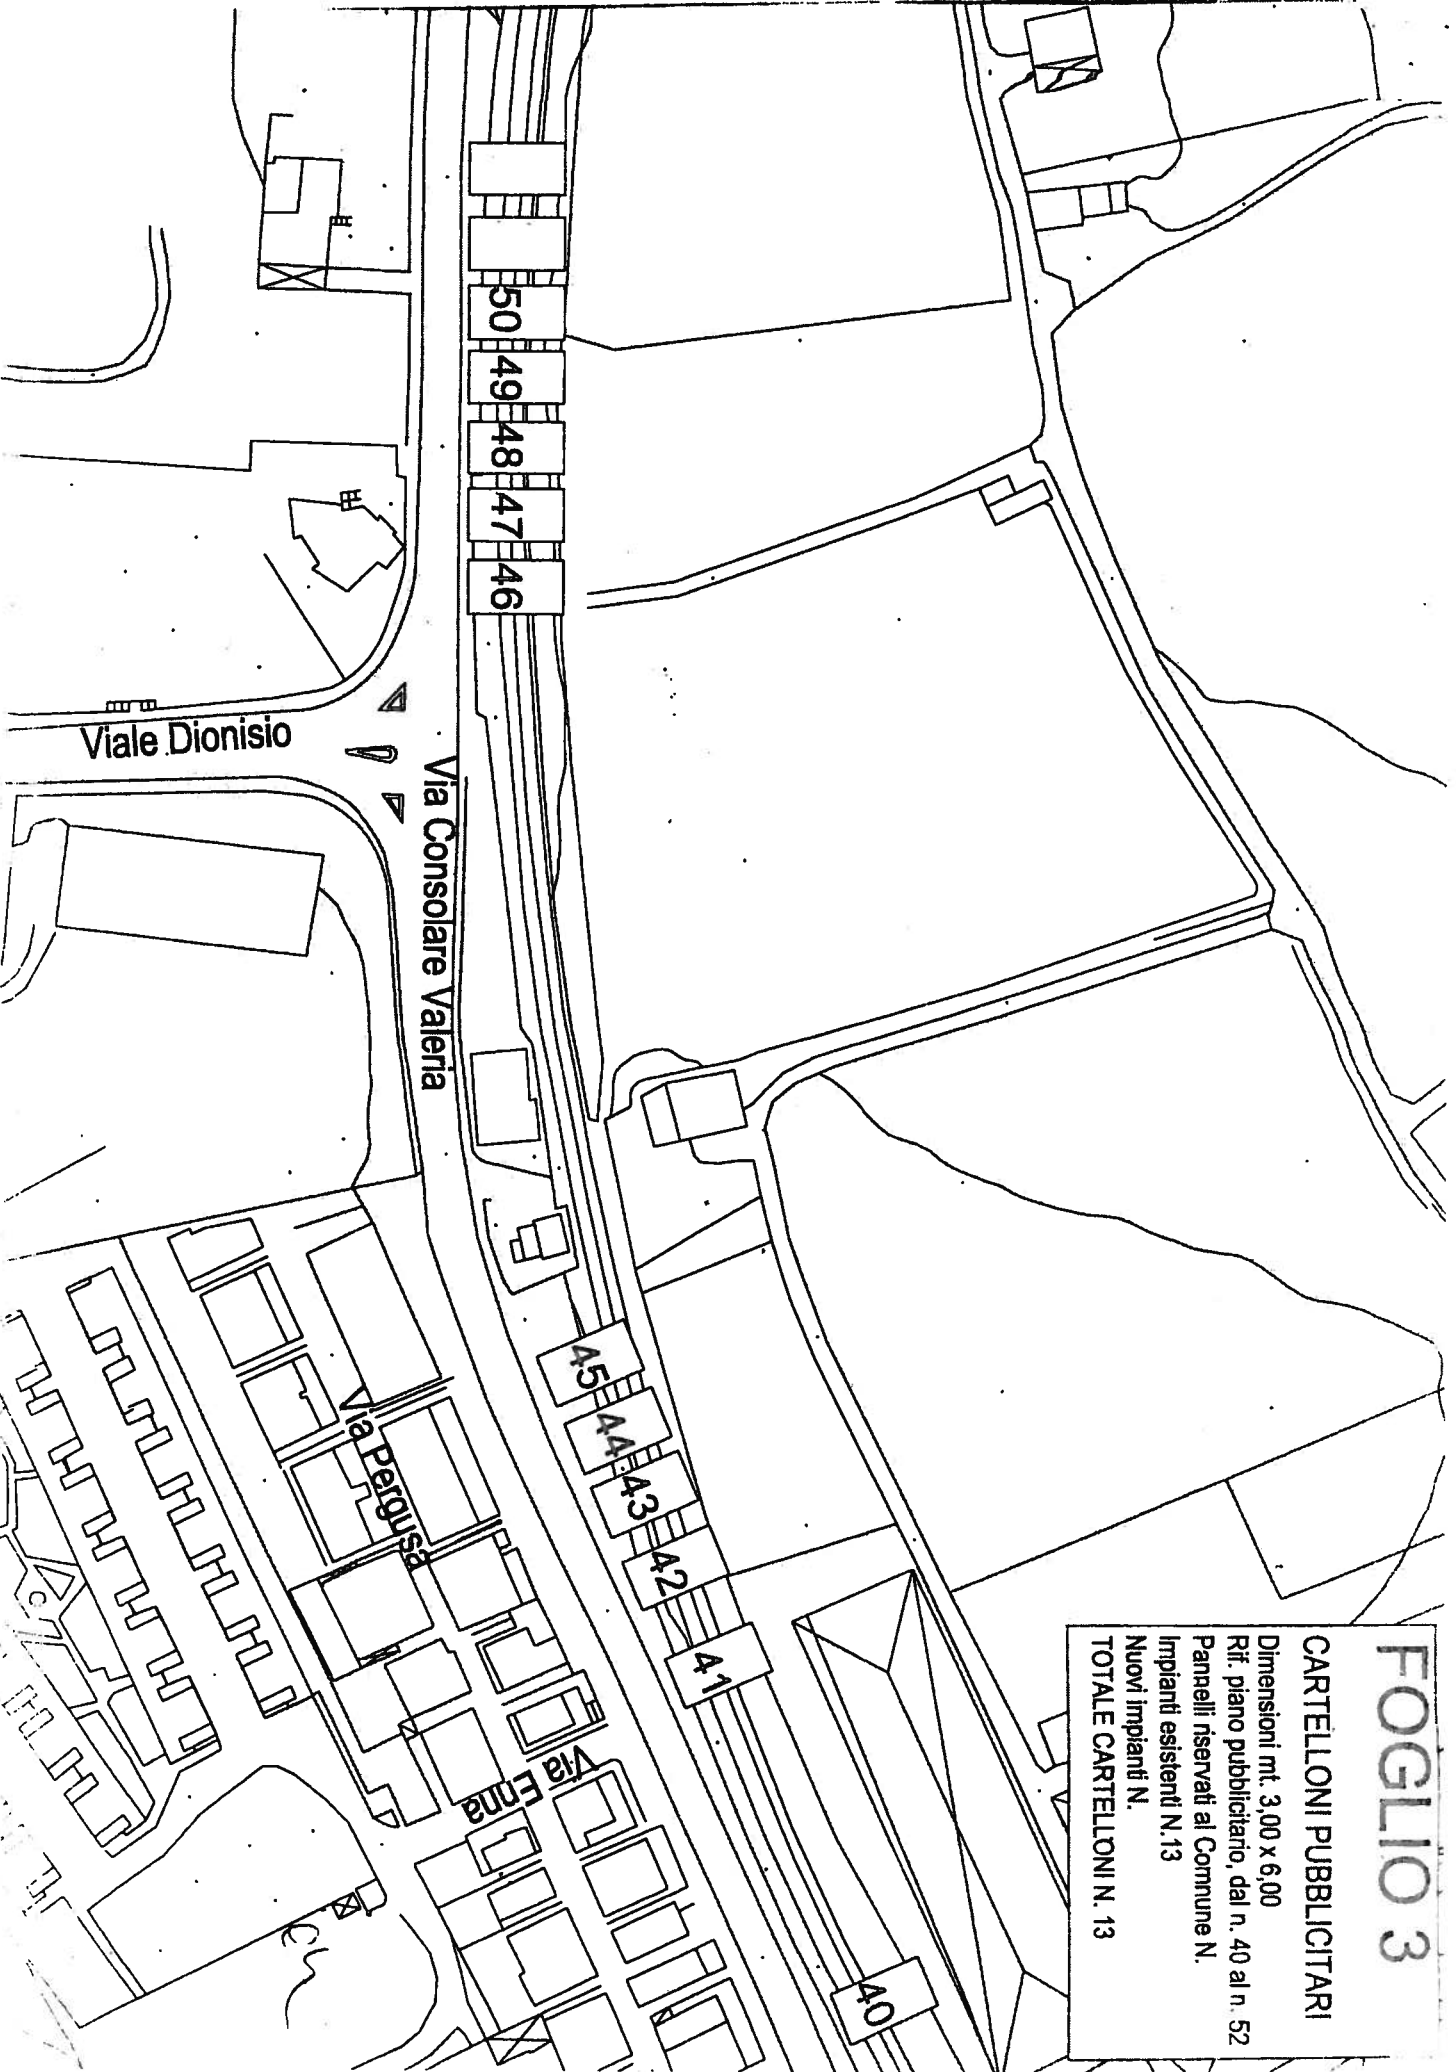

FOGLIO 3

CARTELLONI PUBBLICITARI

Dimensioni mt. 3,00 x 6,00

Rif. piano pubblicitario, dal n. 40 al n. 52

Pannelli riservati al Comune N.

Impianti esistenti N.13

Nuovi impianti N.

TOTALE CARTELLONI N. 13