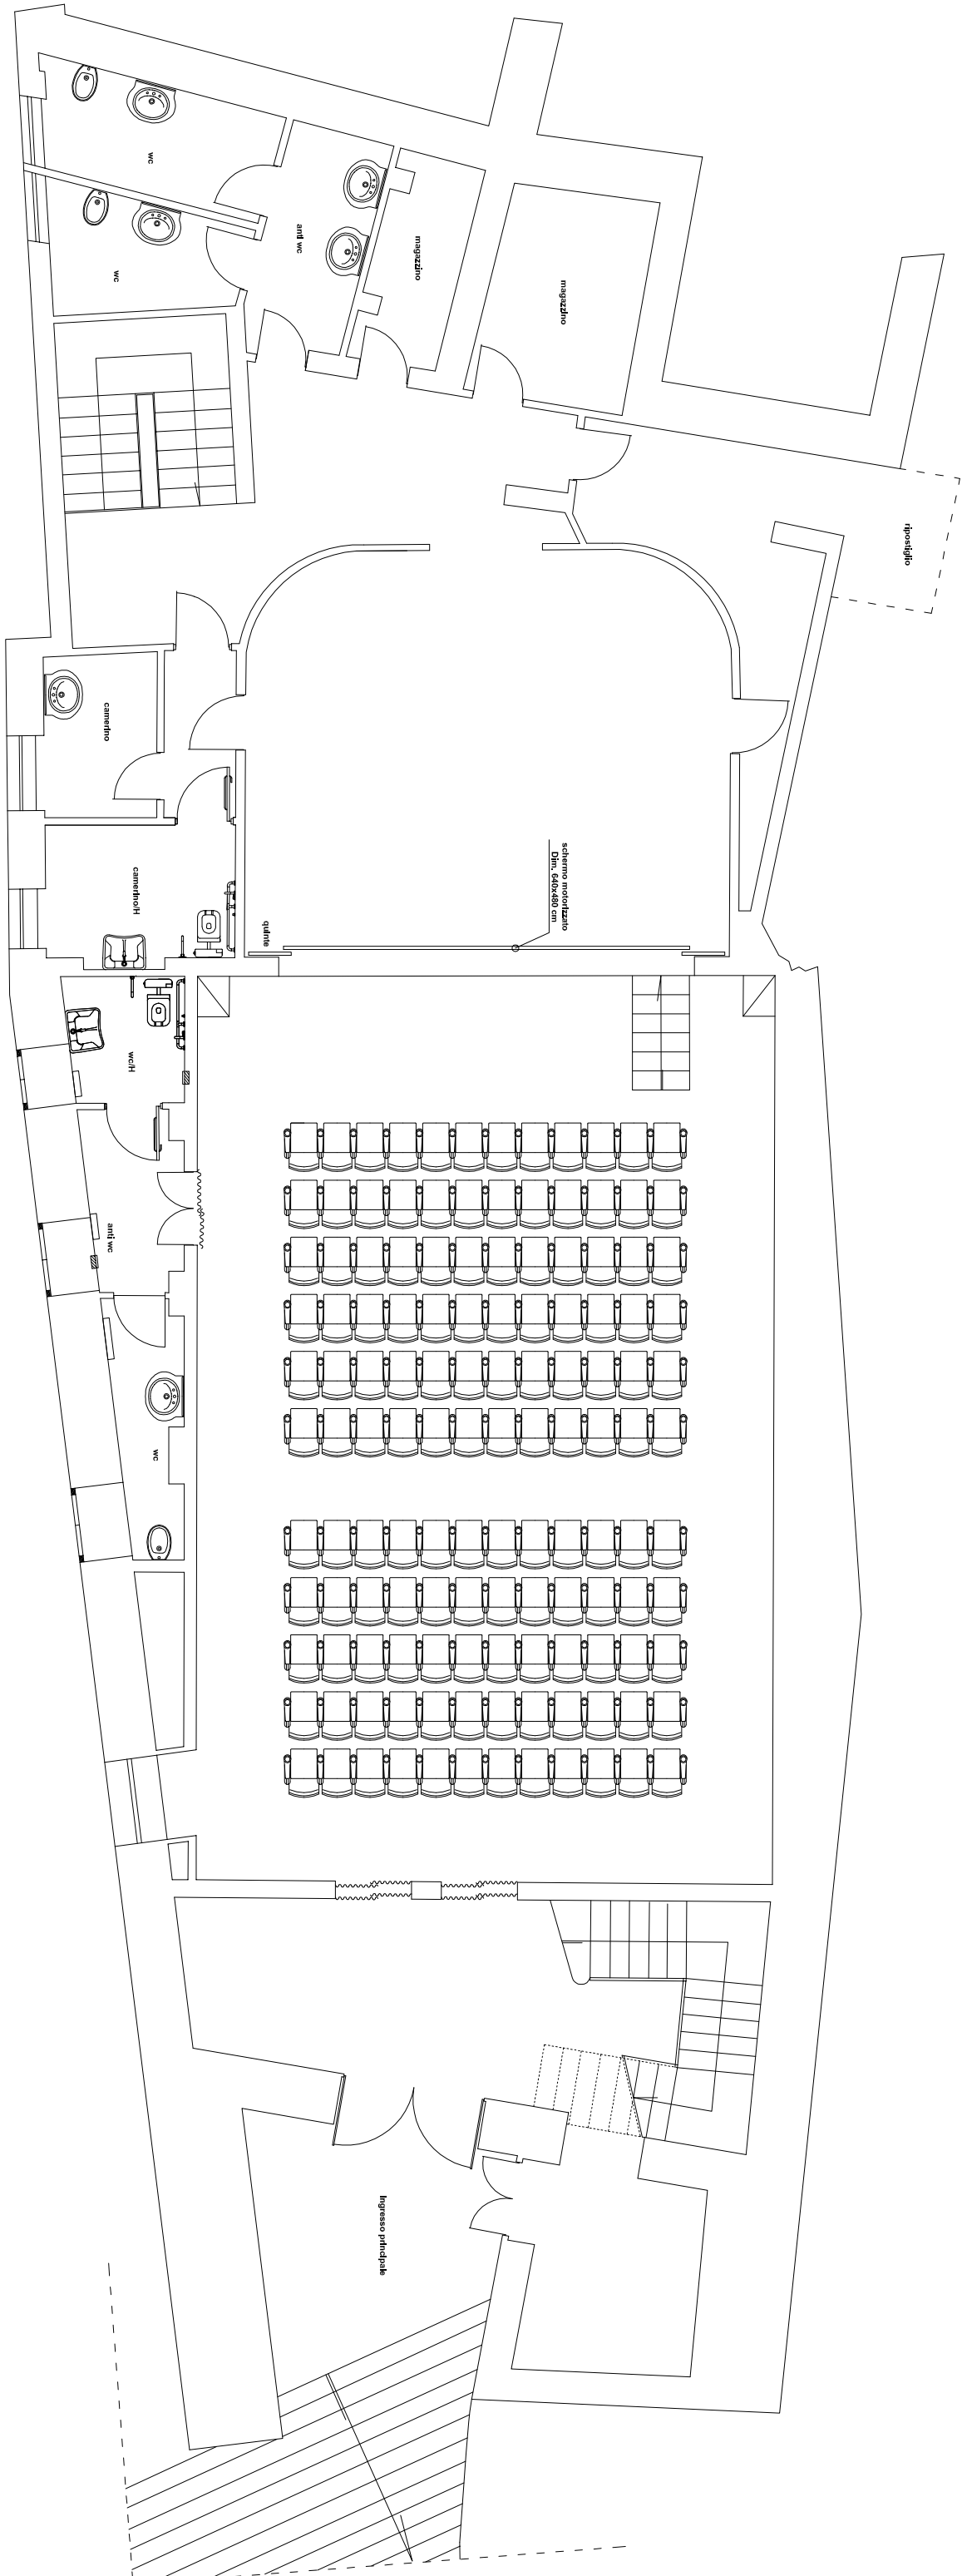

**COMUNE DI PETRALIA SOTTANA**  
PROVINCIA DI PALERMO

**ALLEGATO 2**  
**PLANIMETRIE CINE TEATRO GRIFEO**

SCALA 1/100

EL. 7.1 Pianta sala e ingresso

SCALA 1/100

EL. 8.1 Pianta galleria

SCALA 1/100