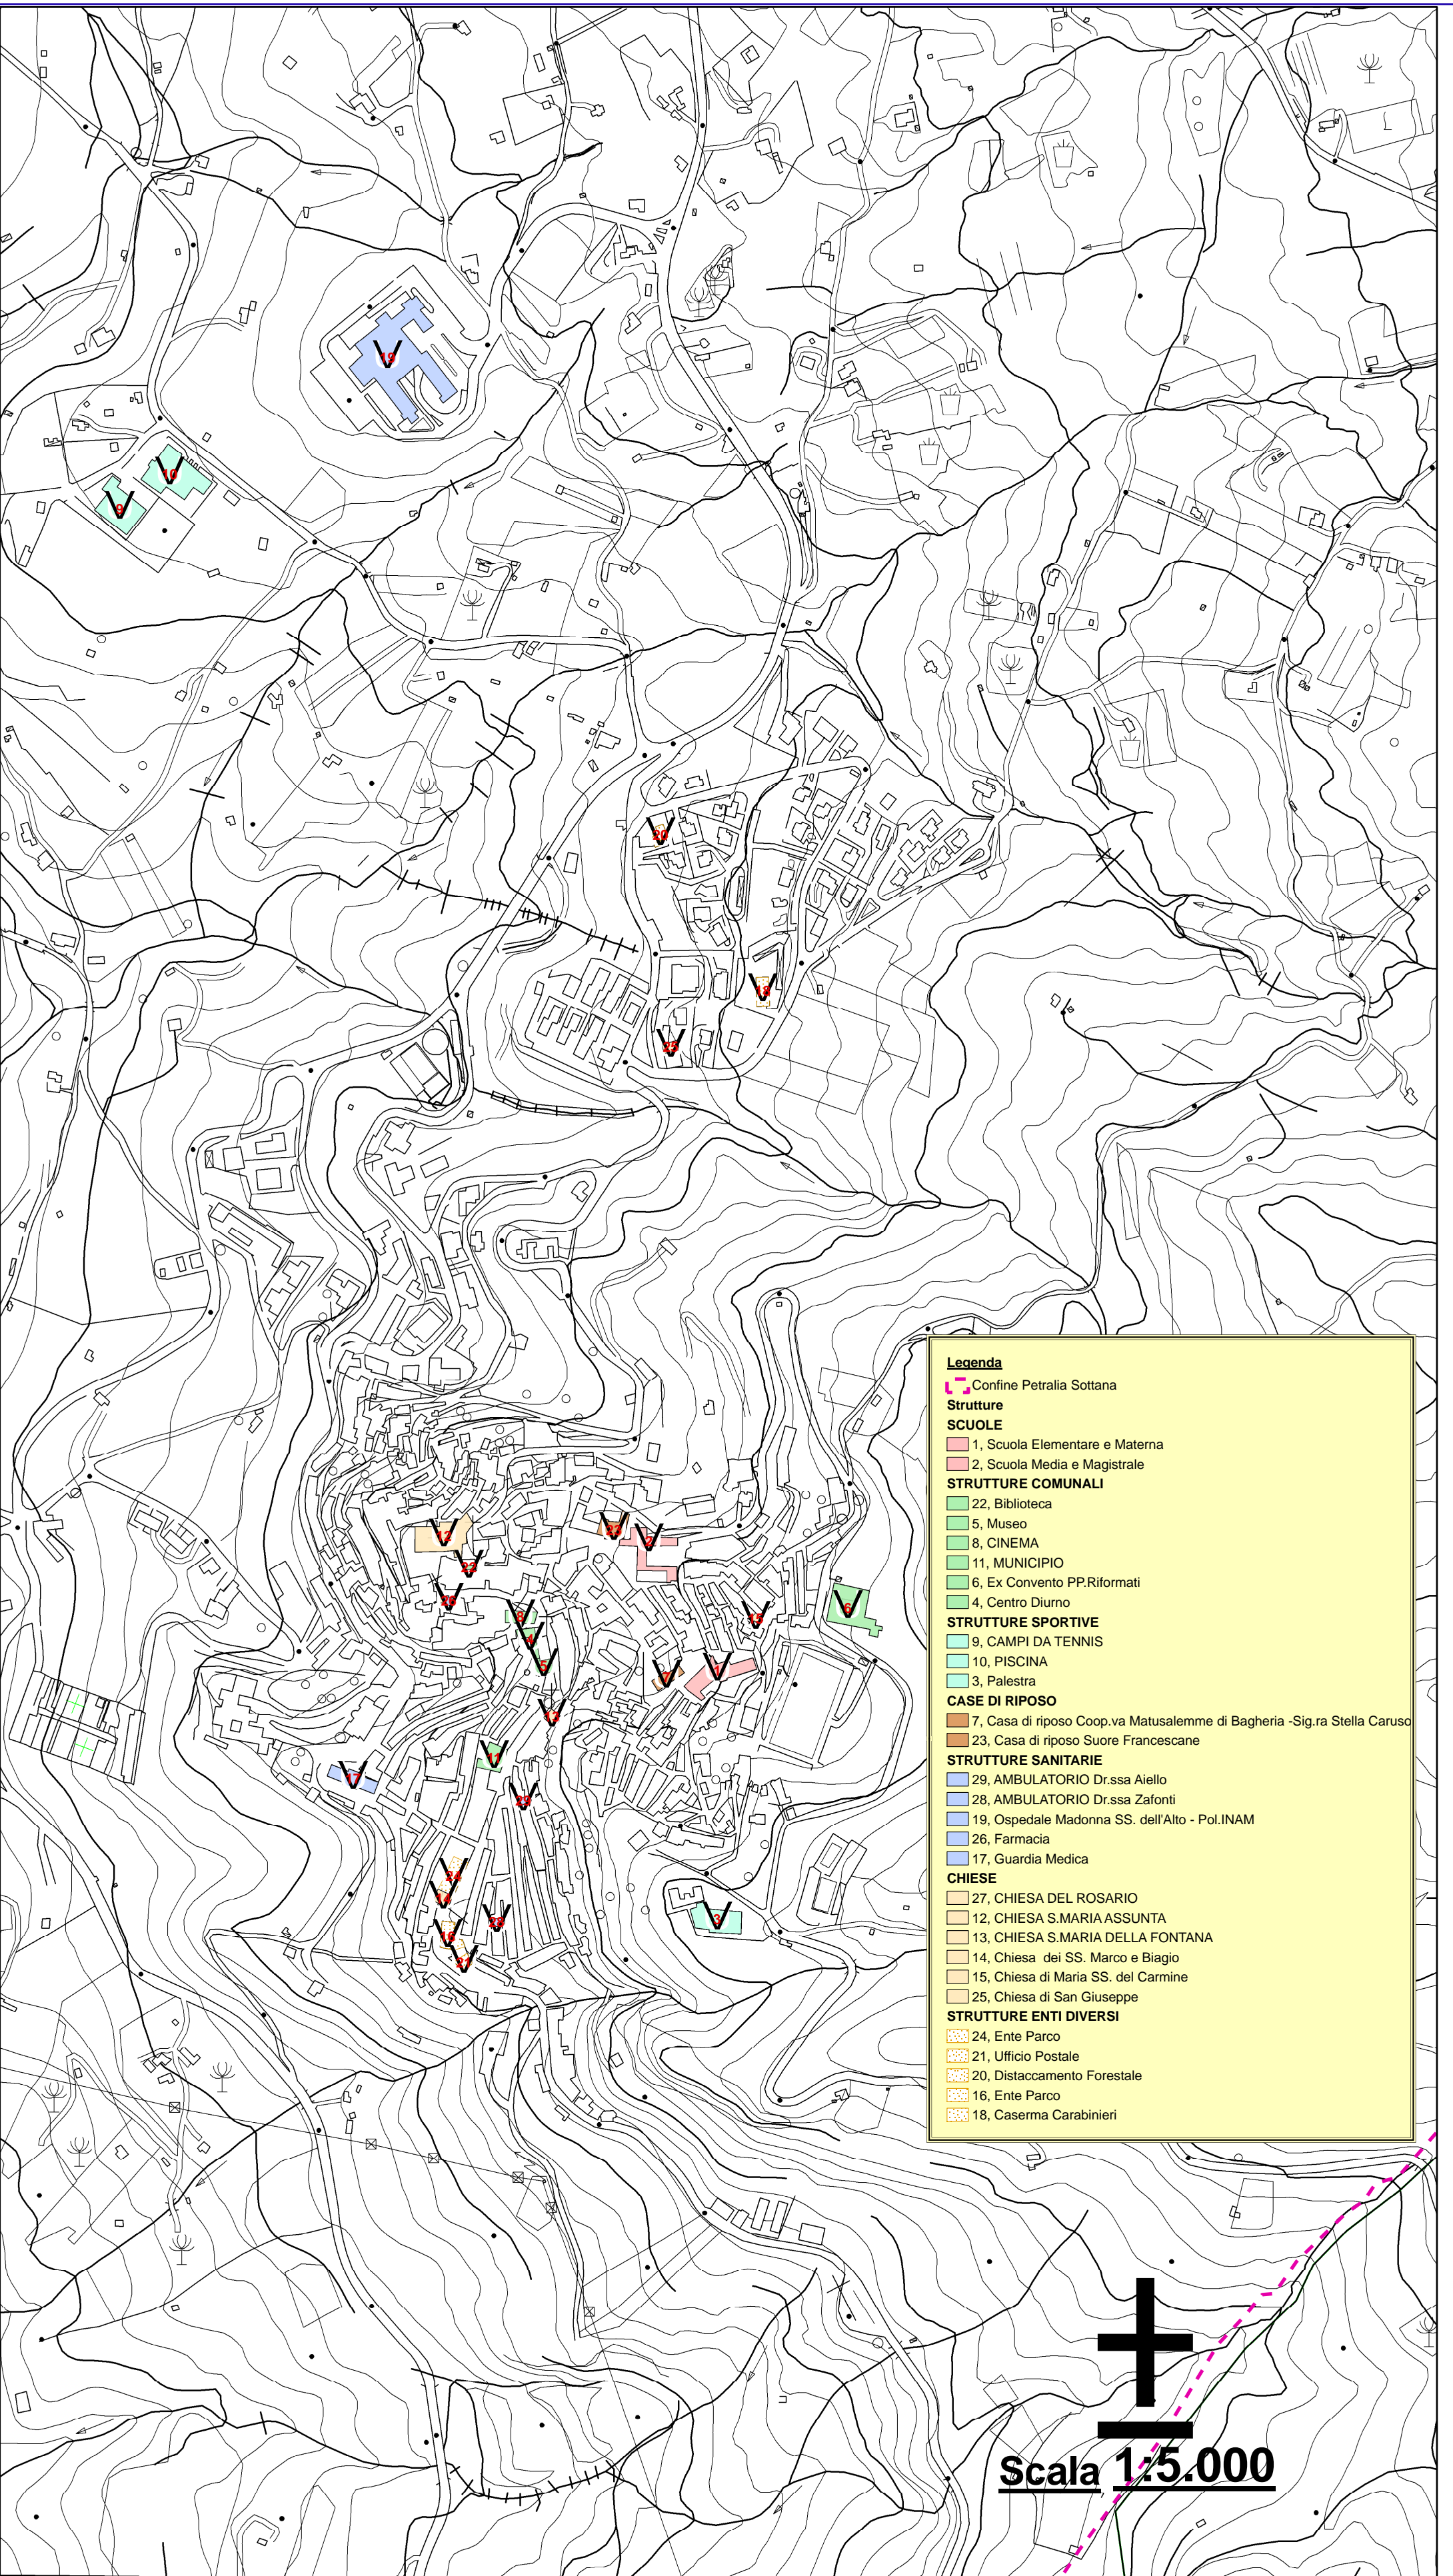

COMUNE DI PETRALIA SOTTANA
(Prov. di Palermo)

AREE DI PROTEZIONE CIVILE
EDIFICI SENSIBILI

IL SINDACO

IL RESPONSABILE DI P.C.

Legenda	
	Confine Petralia Sottana
Strutture	
SCUOLE	
	1, Scuola Elementare e Materna
	2, Scuola Media e Magistrale
STRUTTURE COMUNALI	
	22, Biblioteca
	5, Museo
	8, CINEMA
	11, MUNICIPIO
	6, Ex Convento PP.Riformati
	4, Centro Diurno
STRUTTURE SPORTIVE	
	9, CAMPI DA TENNIS
	10, PISCINA
	3, Palestra
CASE DI RIPOSO	
	7, Casa di riposo Coop.va Matusalemme di Bagheria -Sig.ra Stella Caruso
	23, Casa di riposo Suore Francescane
STRUTTURE SANITARIE	
	29, AMBULATORIO Dr.ssa Aiello
	28, AMBULATORIO Dr.ssa Zafonti
	19, Ospedale Madonna SS. dell'Alto - Pol.INAM
	26, Farmacia
	17, Guardia Medica
CHIESE	
	27, CHIESA DEL ROSARIO
	12, CHIESA S.MARIA ASSUNTA
	13, CHIESA S.MARIA DELLA FONTANA
	14, Chiesa dei SS. Marco e Biagio
	15, Chiesa di Maria SS. del Carmine
	25, Chiesa di San Giuseppe
STRUTTURE ENTI DIVERSI	
	24, Ente Parco
	21, Ufficio Postale
	20, Distaccamento Forestale
	16, Ente Parco
	18, Caserma Carabinieri

Scala 1:5.000